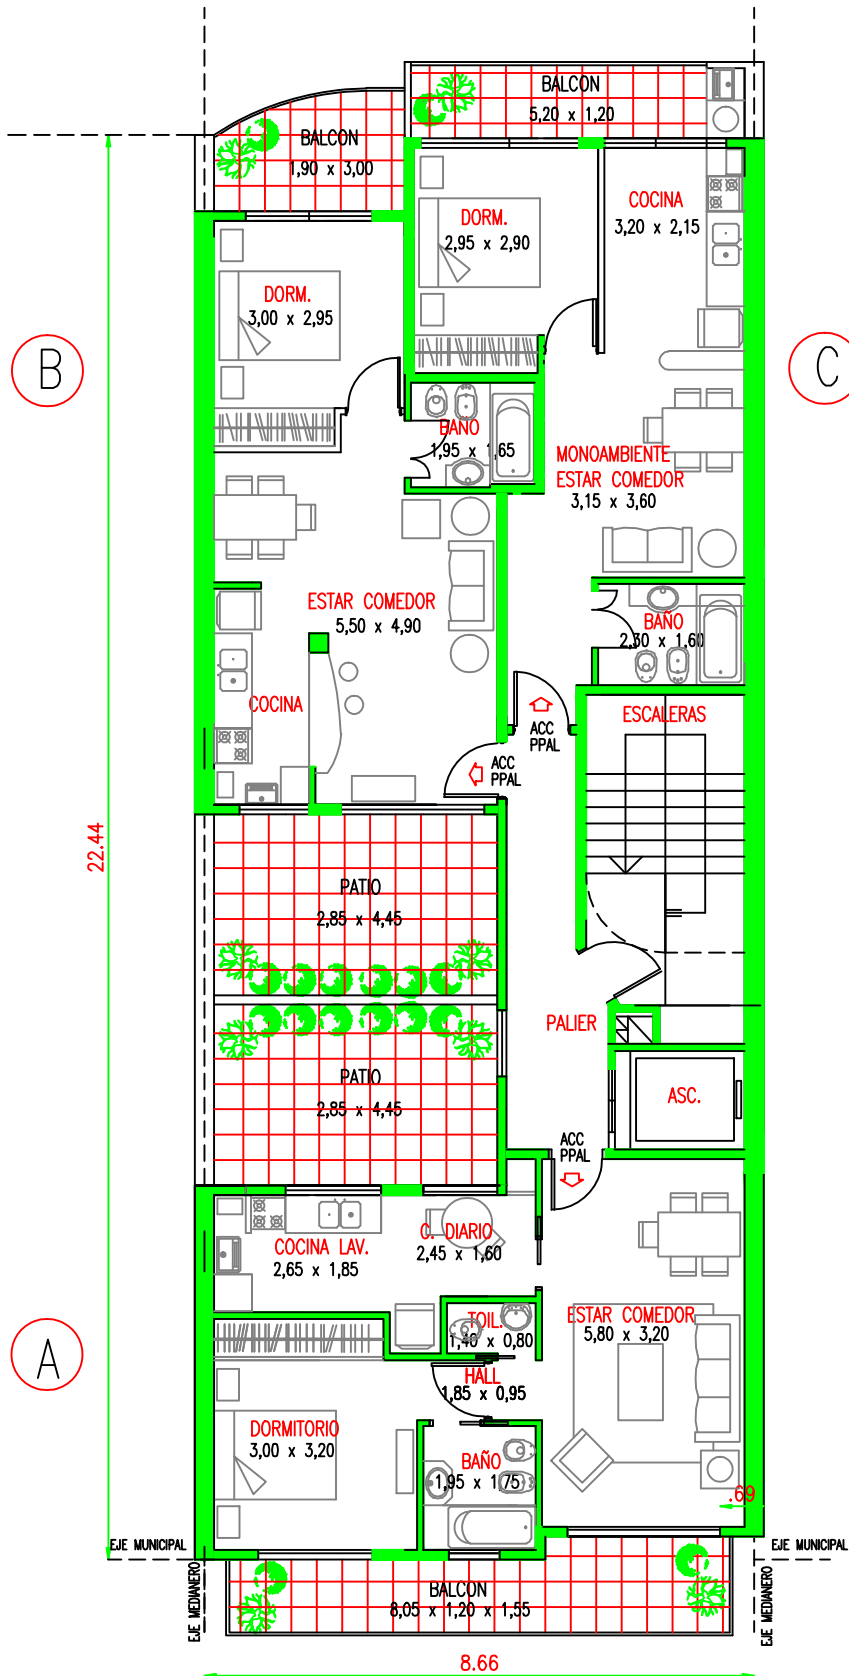

SALA DE MAQUINAS
Y TANQUE

TERRAZA SOLARIUM
PRIVADA 8º PISO

8º P

7º P

6º P

5º P

4º P

3º P

2º P

1º P

P.B.

EJE MEDIANERO

EJE MEDIANERO

FACHADA
SAN LUIS 3223

**PLANTA BAJA
SAN LUIS 3223**

**PLANTA TIPO
2º AL 7º PISO
SAN LUIS 3223**

**PLANTA 8º PISO
SAN LUIS 3223**

PLANTA AZOTEA
SAN LUIS 3223